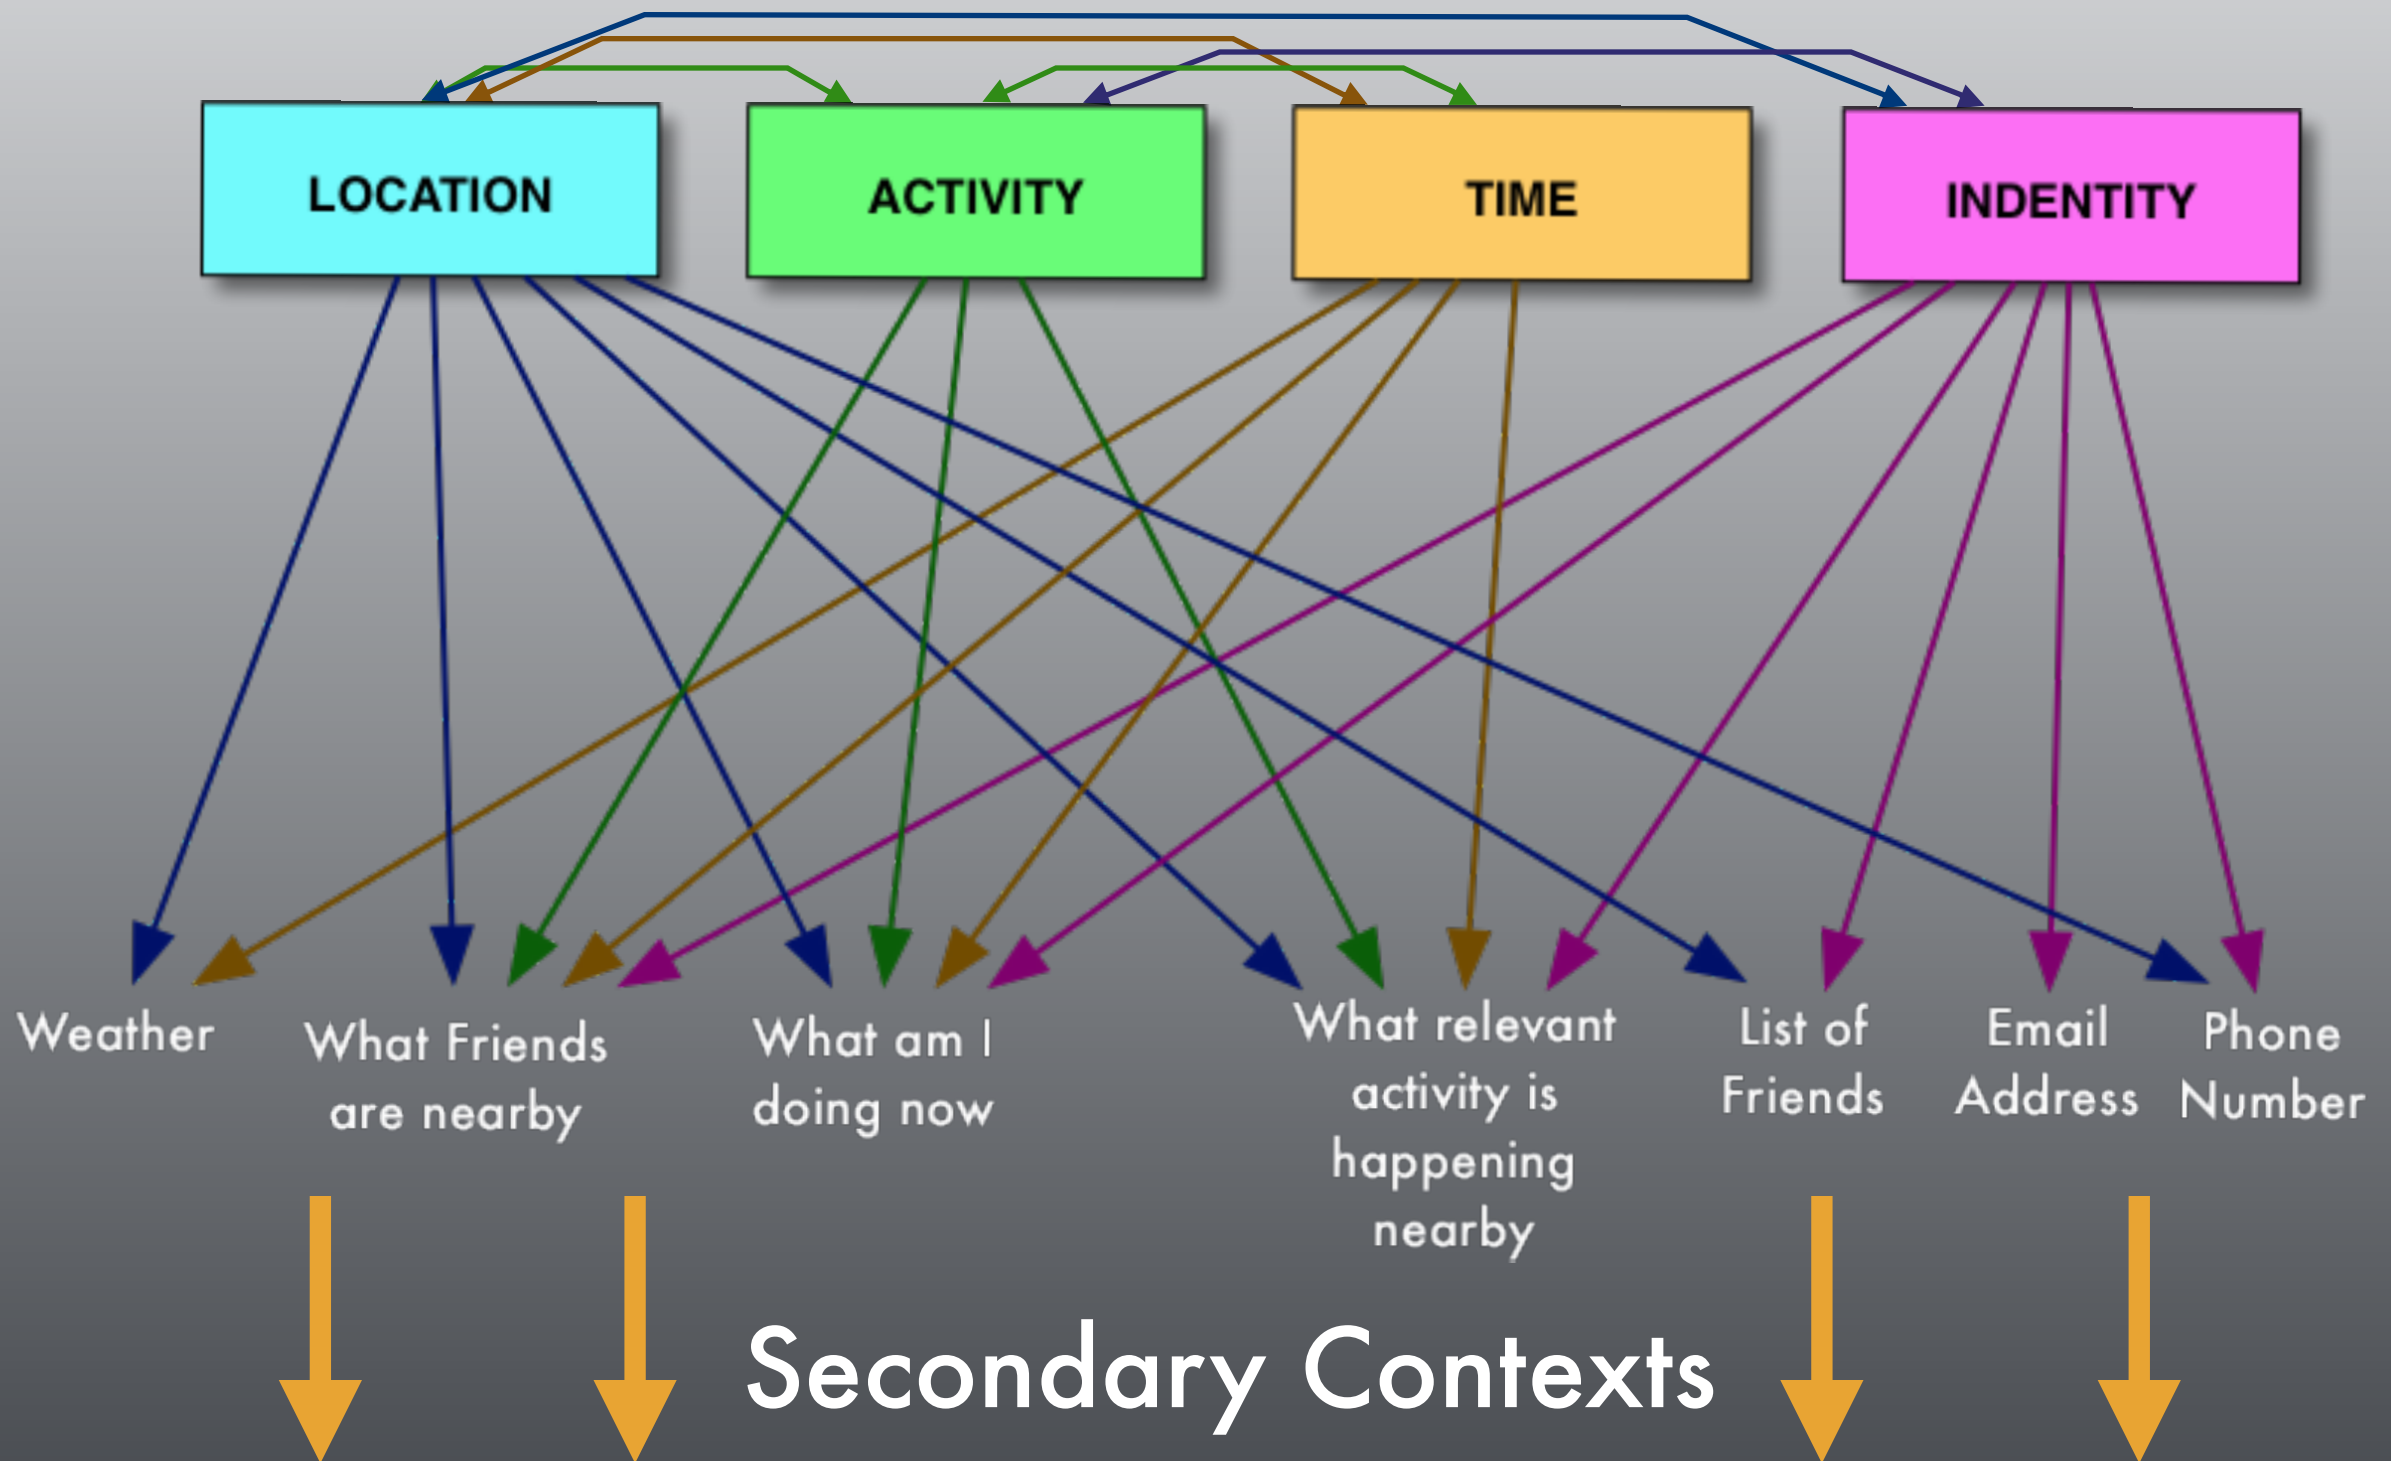

Mobile Context-based Services

Primary Contexts

LOCATION

ACTIVITY

TIME

INDENTITY

Primary Contexts

Secondary Contexts

Primary Contexts

SERVICES / APPLICATIONS

CURRENT

“Personalization”

חדשות ערוץ 2 באינטרנט. המהדורה המרכזית של חדשות 2 בשידור חי עם יונית לוי לצפייה ישירה

משתמש רשום? לחץ כאן | הרשמה

האח הגדול makoTV רמזור ארץ נהדרת תכניות קשת חדשות 2