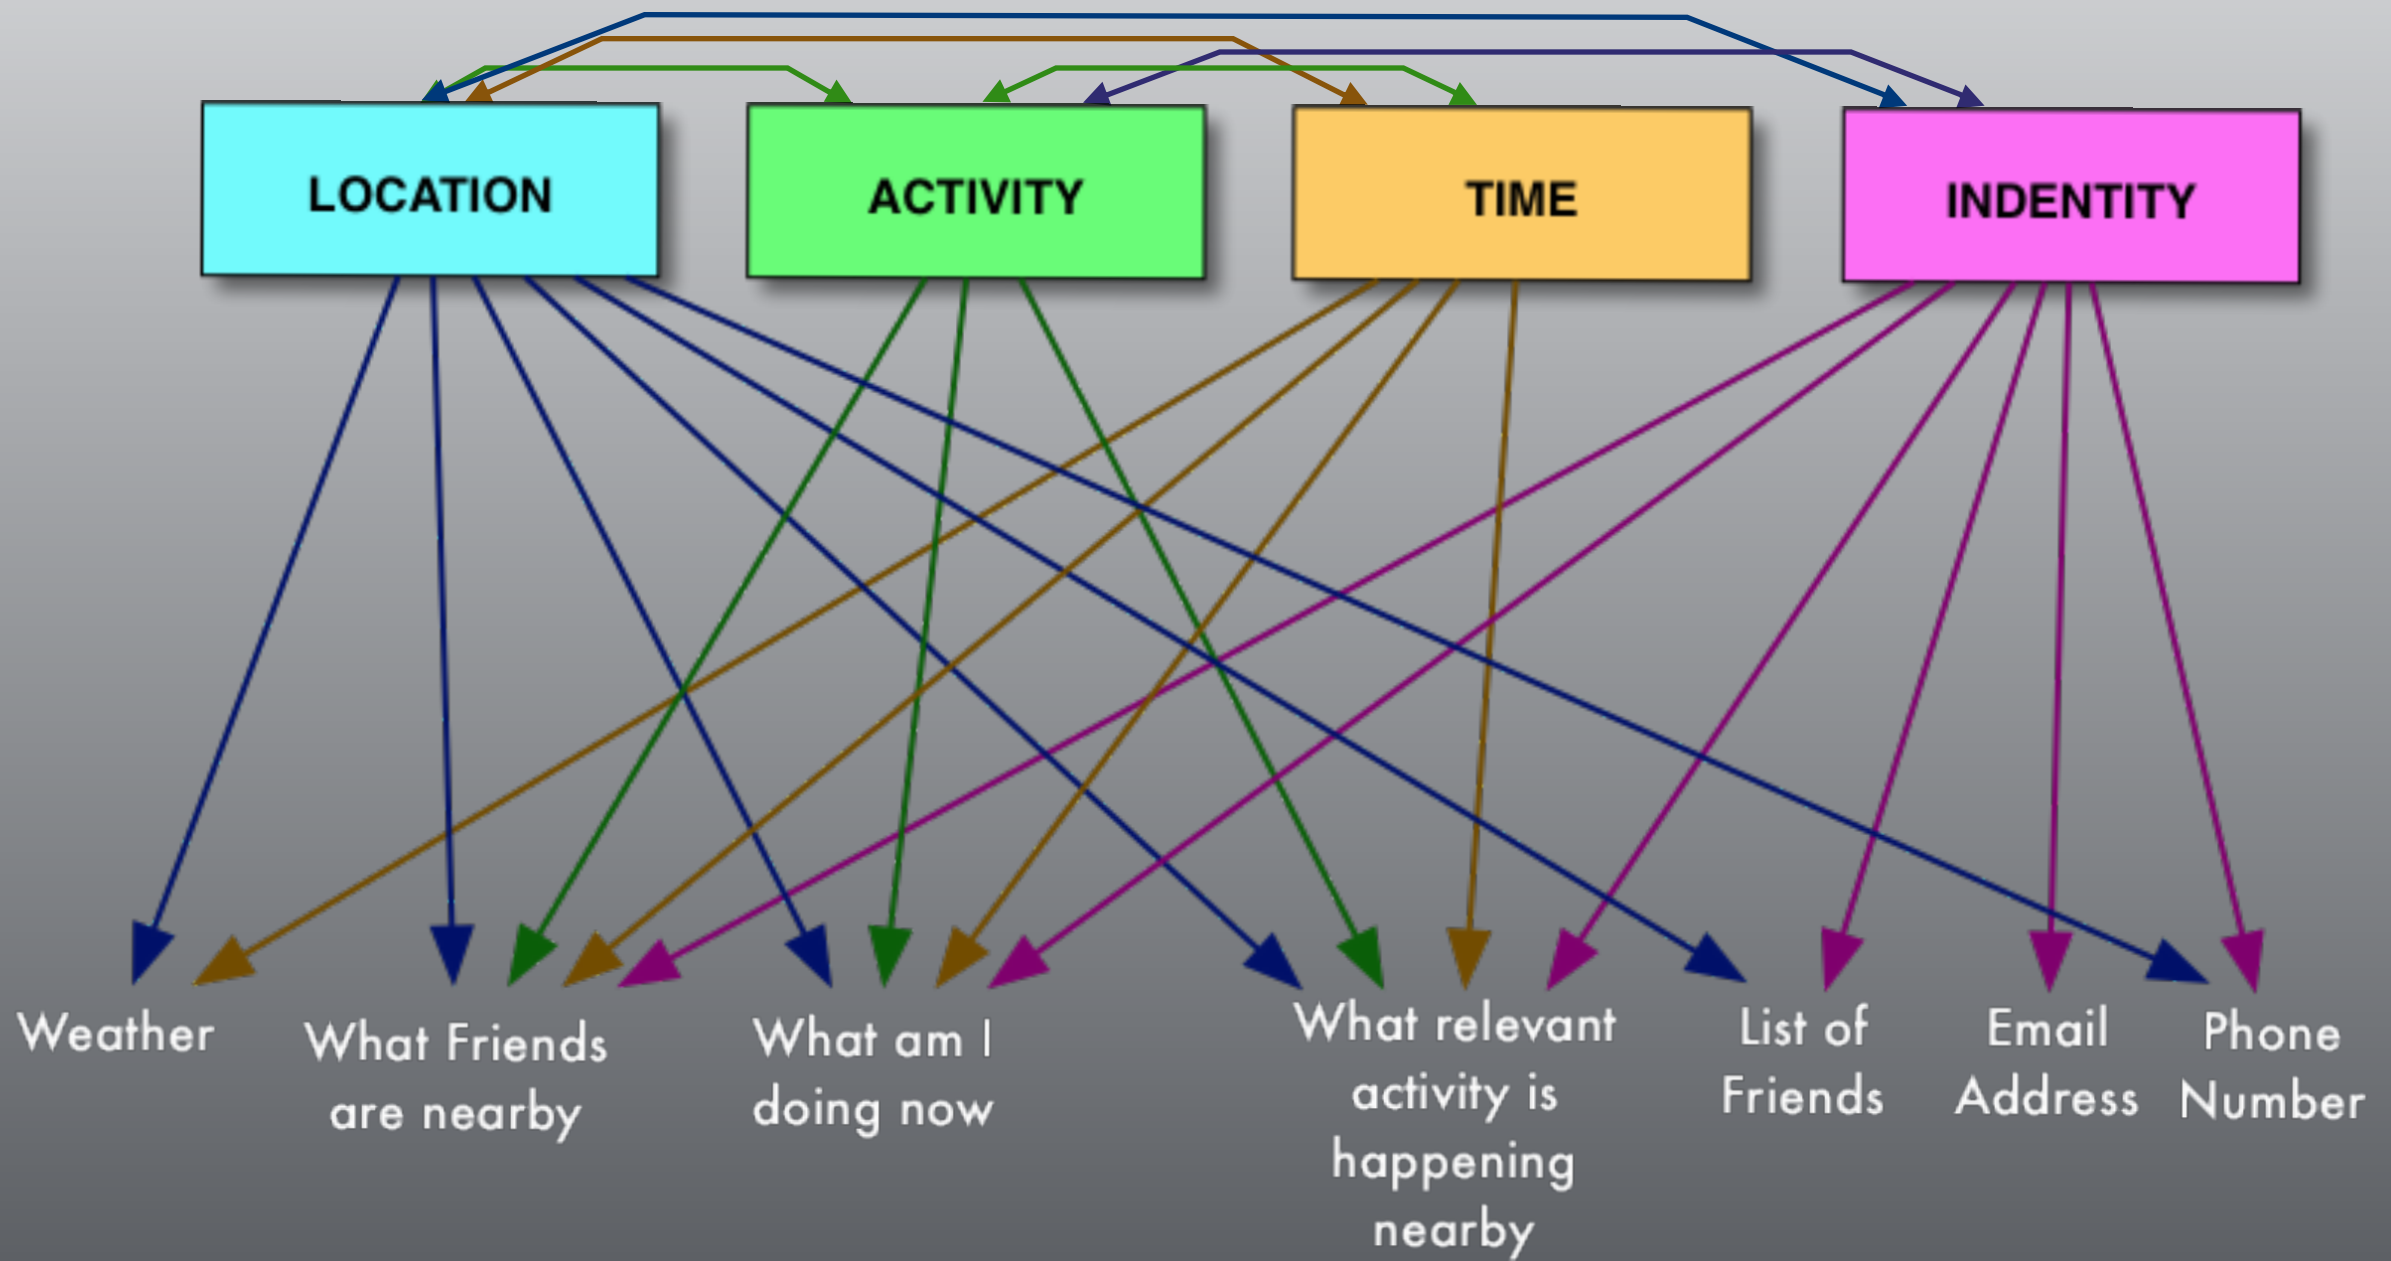

Mobile Context-based Services

Primary Contexts

LOCATION

ACTIVITY

TIME

INDENTITY

Primary Contexts

Secondary Contexts

Primary Contexts

SERVICES / APPLICATIONS

CURRENT

“Personalization”

חדשות ערוץ 2 באינטרנט. המהדורה המרכזית של חדשות 2 בשידור חי עם יונית לוי לצפייה ישירה

משתמש רשום? לחץ כאן | הרשמה

האח הגדול makoTV רמזור ארץ נהדרת תכניות קשת חדשות 2